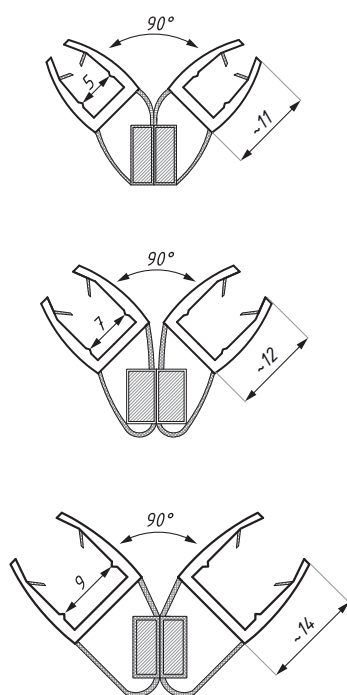

## CDA/SD

Uszczelka / Clip seal

Kod / Code	Grubość szkła (mm) Glass thickness (mm)	Długość standardowa (mm) Standard length (mm)
CDA/SD08	8	2500
CDA/SD10	10	2500

## CDA/SS

Uszczelka / Clip seal

Kod / Code	Grubość szkła (mm) Glass thickness (mm)	Długość standardowa (mm) Standard length (mm)
CDA/SS06	6	2500
CDA/SS08	8	2500
CDA/SS10	10	2500

## CDA/PMB

Uszczelka magnetyczna / Magnetic clip seal

Kod / Code	Grubość szkła (mm) Glass thickness (mm)	Długość standardowa (mm) Standard length (mm)
CDA/PMB08	8	2200
CDA/PMB10	10	2200

**CDA/PMF**

Uszczelka magnetyczna / Magnetic clip seal

Kod / Code	Grubość szkła (mm) Glass thickness (mm)	Długość standardowa (mm) Standard length (mm)
CDA/PMF06	6	2200
CDA/PMF08	8	2200
CDA/PMF10	10	2200

**CDA/PMS**

Uszczelka magnetyczna / Magnetic clip seal