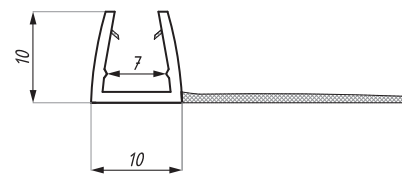

## CDA/OW

Uszczelka / Clip seal

Kod / Code	Grubość szkła (mm) Glass thickness (mm)	Długość standardowa (mm) Standard length (mm)
CDA/OW08	8	2500
CDA/OW10	10	2500

## CDA/WS

Uszczelka / Clip seal

Kod / Code	Grubość szkła (mm) Glass thickness (mm)	Długość standardowa (mm) Standard length (mm)
CDA/WS06	6	2500
CDA/WS08	8	2500
CDA/WS10	10	2500
CDA/WS12	12	2500

## CDA/SD

Uszczelka / Clip seal

Kod / Code	Grubość szkła (mm) Glass thickness (mm)	Długość standardowa (mm) Standard length (mm)
CDA/SD08	8	2500
CDA/SD10	10	2500