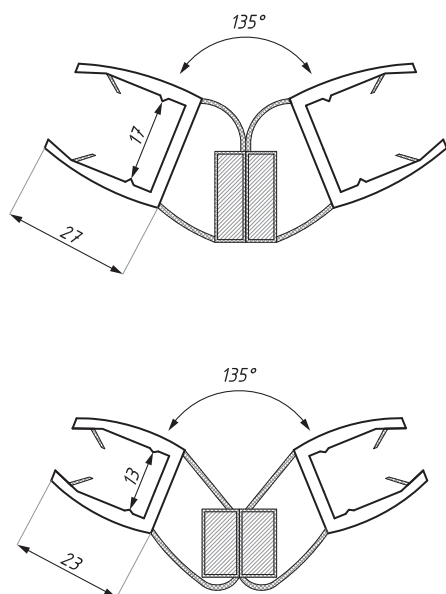

## CDA/SS

Uszczelka / Clip seal

Kod / Code	Grubość szkła (mm) Glass thickness (mm)	Długość standardowa (mm) Standard length (mm)
CDA/SS06	6	2500
CDA/SS08	8	2500
CDA/SS10	10	2500

## CDA/PMB

Uszczelka magnetyczna / Magnetic clip seal

Kod / Code	Grubość szkła (mm) Glass thickness (mm)	Długość standardowa (mm) Standard length (mm)
CDA/PMB08	8	2200
CDA/PMB10	10	2200

**CDA/PMF**

Uszczelka magnetyczna / Magnetic clip seal

Kod / Code	Grubość szkła (mm) Glass thickness (mm)	Długość standardowa (mm) Standard length (mm)
CDA/PMF06	6	2200
CDA/PMF08	8	2200
CDA/PMF10	10	2200

**CDA/PMS**

Uszczelka magnetyczna / Magnetic clip seal

Kod / Code	Grubość szkła (mm) Glass thickness (mm)	Długość standardowa (mm) Standard length (mm)
CDA/PMSB08	8	2200
CDA/PMSB10	10	2200