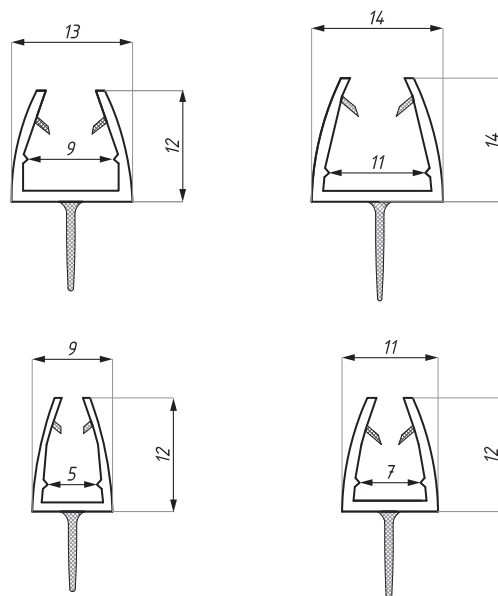

## CDA/AS

Uszczelka / Clip seal

Kod / Code	Grubość szkła (mm) Glass thickness (mm)	Długość standardowa (mm) Standard length (mm)
CDA/AS08	8	2500
CDA/AS10	10	2500

## CDA/BS

Uszczelka / Clip seal

Kod / Code	Grubość szkła (mm) Glass thickness (mm)	Długość standardowa (mm) Standard length (mm)
CDA/BS06	6	2500
CDA/BS08	8	2500
CDA/BS10	10	2500
CDA/BS12	12	2500

## CDA/DO

Uszczelka / Clip seal

Kod / Code	Grubość szkła (mm) Glass thickness (mm)	Długość standardowa (mm) Standard length (mm)
CDA/DO06	6	2200
CDA/DO08	8	2200
CDA/DO10	10	2200

## CDA/OW

Uszczelka / Clip seal

Kod / Code	Grubość szkła (mm) Glass thickness (mm)	Długość standardowa (mm) Standard length (mm)
CDA/OW08	8	2500
CDA/OW10	10	2500