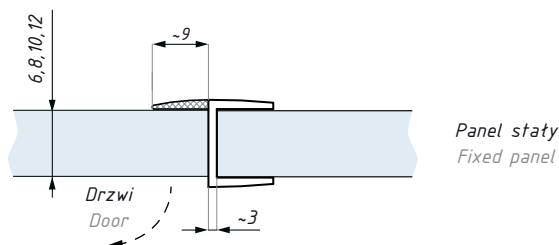

CDA/WS

Uszczelka / Clip seal

Kod / Code	Grubość szkła (mm) Glass thickness (mm)	Długość standardowa (mm) Standard length (mm)
CDA/WS06	6	2500
CDA/WS08	8	2500
CDA/WS10	10	2500
CDA/WS12	12	2500