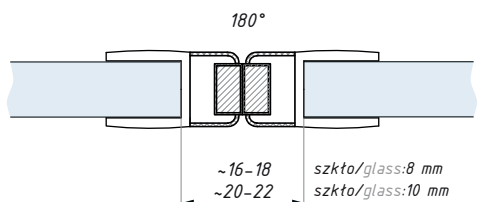

## CDA/SS

Uszczelka / Clip seal

Kod / Code	Grubość szkła (mm) Glass thickness (mm)	Długość standardowa (mm) Standard length (mm)
CDA/SS06	6	2500
CDA/SS08	8	2500
CDA/SS10	10	2500

## CDA/PMB

Uszczelka magnetyczna / Magnetic clip seal

Kod / Code	Grubość szkła (mm) Glass thickness (mm)	Długość standardowa (mm) Standard length (mm)
CDA/PMB08	8	2200
CDA/PMB10	10	2200

**CDA/PMF**

Uszczelka magnetyczna / Magnetic clip seal