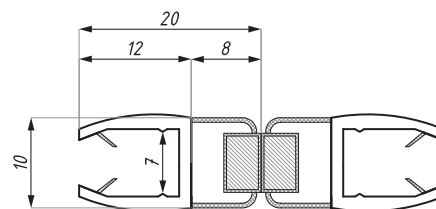

## CDA/SD

Uszczelka / Clip seal

Kod / Code	Grubość szkła (mm) Glass thickness (mm)	Długość standardowa (mm) Standard length (mm)
CDA/SD08	8	2500
CDA/SD10	10	2500

## CDA/SS

Uszczelka / Clip seal

Kod / Code	Grubość szkła (mm) Glass thickness (mm)	Długość standardowa (mm) Standard length (mm)
CDA/SS06	6	2500
CDA/SS08	8	2500
CDA/SS10	10	2500

## CDA/PMB

Uszczelka magnetyczna / Magnetic clip seal

Kod / Code	Grubość szkła (mm) Glass thickness (mm)	Długość standardowa (mm) Standard length (mm)
CDA/PMB08	8	2200
CDA/PMB10	10	2200

**CDA/PMF**

Uszczelka magnetyczna / Magnetic clip seal

Kod / Code	Grubość szkła (mm) Glass thickness (mm)	Długość standardowa (mm) Standard length (mm)
CDA/PMF06	6	2200
CDA/PMF08	8	2200
CDA/PMF10	10	2200

**CDA/PMS**

Uszczelka magnetyczna / Magnetic clip seal