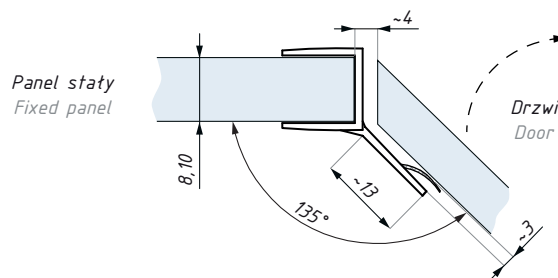

## CDA/DO

Uszczelka / Clip seal

Kod / Code	Grubość szkła (mm) Glass thickness (mm)	Długość standardowa (mm) Standard length (mm)
CDA/DO06	6	2200
CDA/DO08	8	2200
CDA/DO10	10	2200

## CDA/OS

Uszczelka / Clip seal

Kod / Code	Grubość szkła (mm) Glass thickness (mm)	Długość standardowa (mm) Standard length (mm)
CDA/OS08	8	2500
CDA/OS10	10	2500