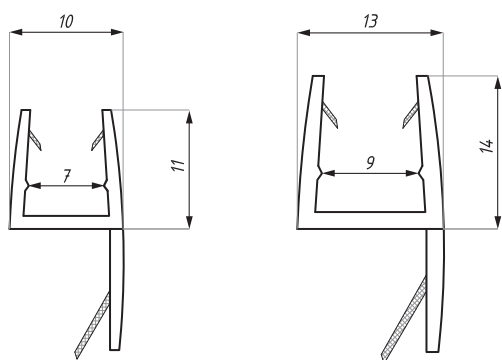

## CDA/DO

Uszczelka / Clip seal

Kod / Code	Grubość szkła (mm) Glass thickness (mm)	Długość standardowa (mm) Standard length (mm)
CDA/DO06	6	2200
CDA/DO08	8	2200
CDA/DO10	10	2200

## CDA/OS

Uszczelka / Clip seal

Kod / Code	Grubość szkła (mm) Glass thickness (mm)	Długość standardowa (mm) Standard length (mm)
CDA/OS08	8	2500
CDA/OS10	10	2500

## CDA/OW

Uszczelka / Clip seal

Kod / Code	Grubość szkła (mm) Glass thickness (mm)	Długość standardowa (mm) Standard length (mm)
CDA/OW08	8	2500
CDA/OW10	10	2500

## CDA/WS

Uszczelka / Clip seal

Kod / Code	Grubość szkła (mm) Glass thickness (mm)	Długość standardowa (mm) Standard length (mm)
CDA/WS06	6	2500
CDA/WS08	8	2500
CDA/WS10	10	2500
CDA/WS12	12	2500