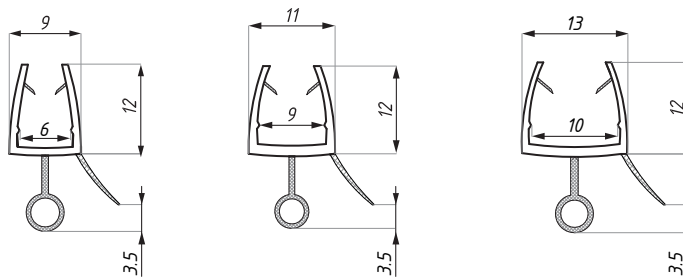

## CDA/BS

Uszczelka / Clip seal

Kod / Code	Grubość szkła (mm) Glass thickness (mm)	Długość standardowa (mm) Standard length (mm)
CDA/BS06	6	2500
CDA/BS08	8	2500
CDA/BS10	10	2500
CDA/BS12	12	2500

## CDA/DO

Uszczelka / Clip seal

Kod / Code	Grubość szkła (mm) Glass thickness (mm)	Długość standardowa (mm) Standard length (mm)
CDA/DO06	6	2200
CDA/DO08	8	2200
CDA/DO10	10	2200

## CDA/OS

Uszczelka / Clip seal

Kod / Code	Grubość szkła (mm) Glass thickness (mm)	Długość standardowa (mm) Standard length (mm)
CDA/OS08	8	2500
CDA/OS10	10	2500

## CDA/OW

Uszczelka / Clip seal

Kod / Code	Grubość szkła (mm) Glass thickness (mm)	Długość standardowa (mm) Standard length (mm)
CDA/OW08	8	2500
CDA/OW10	10	2500