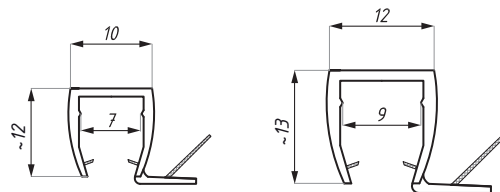

Kod / Code	Grubość szkła (mm) Glass thickness (mm)	Długość standardowa (mm) Standard length (mm)
CDA/AD08	8	2500
CDA/AD10	10	2500

**CDA/AF**

Uszczelka / Clip seal

Kod / Code	Grubość szkła (mm) Glass thickness (mm)	Długość standardowa (mm) Standard length (mm)
CDA/AF10	10	2500

## CDA/AS

Uszczelka / Clip seal

Kod / Code	Grubość szkła (mm) Glass thickness (mm)	Długość standardowa (mm) Standard length (mm)
CDA/AS08	8	2500
CDA/AS10	10	2500

## CDA/BS

Uszczelka / Clip seal

Kod / Code	Grubość szkła (mm) Glass thickness (mm)	Długość standardowa (mm) Standard length (mm)
CDA/BS06	6	2500
CDA/BS08	8	2500
CDA/BS10	10	2500
CDA/BS12	12	2500

## CDA/DO

Uszczelka / Clip seal

Kod / Code	Grubość szkła (mm) Glass thickness (mm)	Długość standardowa (mm) Standard length (mm)
CDA/DO06	6	2200
CDA/DO08	8	2200
CDA/DO10	10	2200