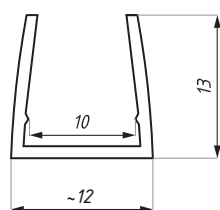

**CDA/AB**

Uszczelka / Clip seal

Kod / Code	Grubość szkła (mm) Glass thickness (mm)	Długość standardowa (mm) Standard length (mm)
CDA/AB06	6	2500
CDA/AB08	8	2500
CDA/AB10	10	2500

**CDA/AD**

Uszczelka / Clip seal

Kod / Code	Grubość szkła (mm) Glass thickness (mm)	Długość standardowa (mm) Standard length (mm)
CDA/AD08	8	2500
CDA/AD10	10	2500

**CDA/AF**

Uszczelka / Clip seal

Kod / Code	Grubość szkła (mm) Glass thickness (mm)	Długość standardowa (mm) Standard length (mm)
CDA/AF10	10	2500

## CDA/BS

Uszczelka / Clip seal

Kod / Code	Grubość szkła (mm) Glass thickness (mm)	Długość standardowa (mm) Standard length (mm)
CDA/BS06	6	2500
CDA/BS08	8	2500
CDA/BS10	10	2500
CDA/BS12	12	2500

## CDA/SD

Uszczelka / Clip seal

Kod / Code	Grubość szkła (mm) Glass thickness (mm)	Długość standardowa (mm) Standard length (mm)
CDA/SD08	8	2500
CDA/SD10	10	2500