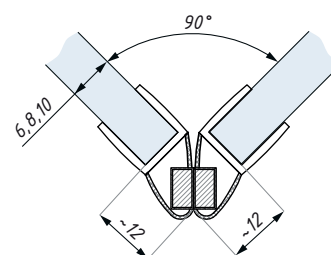

## CDA/SS

Uszczelka / Clip seal

Kod / Code	Grubość szkła (mm) Glass thickness (mm)	Długość standardowa (mm) Standard length (mm)
CDA/SS06	6	2500
CDA/SS08	8	2500
CDA/SS10	10	2500

## CDA/PMB

Uszczelka magnetyczna / Magnetic clip seal

Kod / Code	Grubość szkła (mm) Glass thickness (mm)	Długość standardowa (mm) Standard length (mm)
CDA/PMB08	8	2200
CDA/PMB10	10	2200

**CDA/PMF**

Uszczelka magnetyczna / Magnetic clip seal

Kod / Code	Grubość szkła (mm) Glass thickness (mm)	Długość standardowa (mm) Standard length (mm)
CDA/PMF06	6	2200
CDA/PMF08	8	2200
CDA/PMF10	10	2200

**CDA/PMS**

Uszczelka magnetyczna / Magnetic clip seal