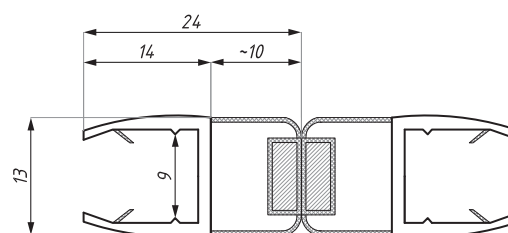

## CDA/SD

Uszczelka / Clip seal

Kod / Code	Grubość szkła (mm) Glass thickness (mm)	Długość standardowa (mm) Standard length (mm)
CDA/SD08	8	2500
CDA/SD10	10	2500

## CDA/SS

Uszczelka / Clip seal

Kod / Code	Grubość szkła (mm) Glass thickness (mm)	Długość standardowa (mm) Standard length (mm)
CDA/SS06	6	2500
CDA/SS08	8	2500
CDA/SS10	10	2500

## CDA/PMB

Uszczelka magnetyczna / Magnetic clip seal

Kod / Code	Grubość szkła (mm) Glass thickness (mm)	Długość standardowa (mm) Standard length (mm)
CDA/PMB08	8	2200
CDA/PMB10	10	2200

**CDA/PMF**

Uszczelka magnetyczna / Magnetic clip seal

Kod / Code	Grubość szkła (mm) Glass thickness (mm)	Długość standardowa (mm) Standard length (mm)
CDA/PMF06	6	2200
CDA/PMF08	8	2200
CDA/PMF10	10	2200

**CDA/PMS**

Uszczelka magnetyczna / Magnetic clip seal