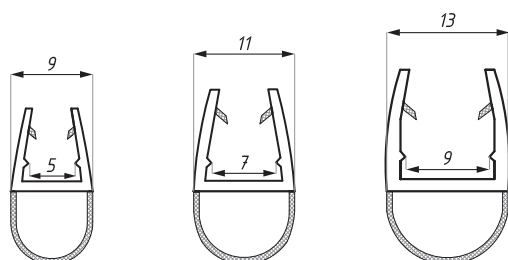

**CDA/AB**

Uszczelka / Clip seal

Kod / Code	Grubość szkła (mm) Glass thickness (mm)	Długość standardowa (mm) Standard length (mm)
CDA/AB06	6	2500
CDA/AB08	8	2500
CDA/AB10	10	2500

**CDA/AD**

Uszczelka / Clip seal

Kod / Code	Grubość szkła (mm) Glass thickness (mm)	Długość standardowa (mm) Standard length (mm)
CDA/AD08	8	2500
CDA/AD10	10	2500

**CDA/AF**

Uszczelka / Clip seal

Kod / Code	Grubość szkła (mm) Glass thickness (mm)	Długość standardowa (mm) Standard length (mm)
CDA/AF10	10	2500

## CDA/AS

Uszczelka / Clip seal

Kod / Code	Grubość szkła (mm) Glass thickness (mm)	Długość standardowa (mm) Standard length (mm)
CDA/AS08	8	2500
CDA/AS10	10	2500

## CDA/BS

Uszczelka / Clip seal

Kod / Code	Grubość szkła (mm) Glass thickness (mm)	Długość standardowa (mm) Standard length (mm)
CDA/BS06	6	2500
CDA/BS08	8	2500
CDA/BS10	10	2500
CDA/BS12	12	2500