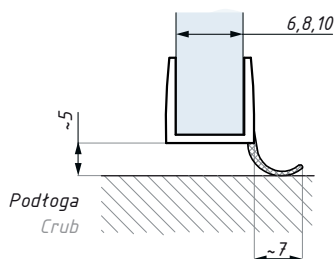

## CDA/WS

Uszczelka / Clip seal

Kod / Code	Grubość szkła (mm) Glass thickness (mm)	Długość standardowa (mm) Standard length (mm)
CDA/WS06	6	2500
CDA/WS08	8	2500
CDA/WS10	10	2500
CDA/WS12	12	2500

## CDA/SD

Uszczelka / Clip seal

Kod / Code	Grubość szkła (mm) Glass thickness (mm)	Długość standardowa (mm) Standard length (mm)
CDA/SD08	8	2500
CDA/SD10	10	2500

## CDA/SS

Uszczelka / Clip seal

Kod / Code	Grubość szkła (mm) Glass thickness (mm)	Długość standardowa (mm) Standard length (mm)
CDA/SS06	6	2500
CDA/SS08	8	2500
CDA/SS10	10	2500

## CDA/PMB

Uszczelka magnetyczna / Magnetic clip seal

Kod / Code	Grubość szkła (mm) Glass thickness (mm)	Długość standardowa (mm) Standard length (mm)
CDA/PMB08	8	2200
CDA/PMB10	10	2200

**CDA/PMF**

Uszczelka magnetyczna / Magnetic clip seal