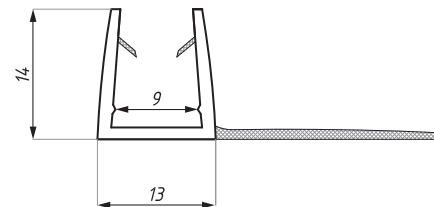

## CDA/OW

Uszczelka / Clip seal

Kod / Code	Grubość szkła (mm) Glass thickness (mm)	Długość standardowa (mm) Standard length (mm)
CDA/OW08	8	2500
CDA/OW10	10	2500

## CDA/WS

Uszczelka / Clip seal

Kod / Code	Grubość szkła (mm) Glass thickness (mm)	Długość standardowa (mm) Standard length (mm)
CDA/WS06	6	2500
CDA/WS08	8	2500
CDA/WS10	10	2500
CDA/WS12	12	2500

## CDA/SD

Uszczelka / Clip seal

Kod / Code	Grubość szkła (mm) Glass thickness (mm)	Długość standardowa (mm) Standard length (mm)
CDA/SD08	8	2500
CDA/SD10	10	2500