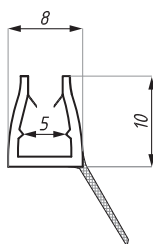

## CDA/WS

Uszczelka / Clip seal

Kod / Code	Grubość szkła (mm) Glass thickness (mm)	Długość standardowa (mm) Standard length (mm)
CDA/WS06	6	2500
CDA/WS08	8	2500
CDA/WS10	10	2500
CDA/WS12	12	2500

## CDA/SD

Uszczelka / Clip seal

Kod / Code	Grubość szkła (mm) Glass thickness (mm)	Długość standardowa (mm) Standard length (mm)
CDA/SD08	8	2500
CDA/SD10	10	2500

## CDA/SS

Uszczelka / Clip seal

Kod / Code	Grubość szkła (mm) Glass thickness (mm)	Długość standardowa (mm) Standard length (mm)
CDA/SS06	6	2500
CDA/SS08	8	2500
CDA/SS10	10	2500

## CDA/PMB

Uszczelka magnetyczna / Magnetic clip seal

Kod / Code	Grubość szkła (mm) Glass thickness (mm)	Długość standardowa (mm) Standard length (mm)
CDA/PMB08	8	2200
CDA/PMB10	10	2200

**CDA/PMF**

Uszczelka magnetyczna / Magnetic clip seal