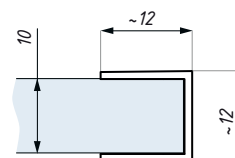

Kod / Code	Grubość szkła (mm) Glass thickness (mm)	Długość standardowa (mm) Standard length (mm)
CDA/AF10	10	2500