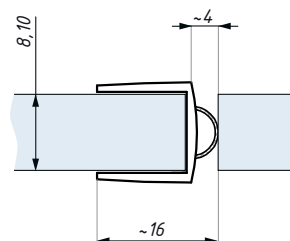

**CDA/AB**

Uszczelka / Clip seal

Kod / Code	Grubość szkła (mm) Glass thickness (mm)	Długość standardowa (mm) Standard length (mm)
CDA/AB06	6	2500
CDA/AB08	8	2500
CDA/AB10	10	2500

**CDA/AD**

Uszczelka / Clip seal

Kod / Code	Grubość szkła (mm) Glass thickness (mm)	Długość standardowa (mm) Standard length (mm)
CDA/AD08	8	2500
CDA/AD10	10	2500

**CDA/AF**

Uszczelka / Clip seal

Kod / Code	Grubość szkła (mm) Glass thickness (mm)	Długość standardowa (mm) Standard length (mm)
CDA/AF10	10	2500

## CDA/AS

Uszczelka / Clip seal

Kod / Code	Grubość szkła (mm) Glass thickness (mm)	Długość standardowa (mm) Standard length (mm)
CDA/AS08	8	2500
CDA/AS10	10	2500

## CDA/BS

Uszczelka / Clip seal

Kod / Code	Grubość szkła (mm) Glass thickness (mm)	Długość standardowa (mm) Standard length (mm)
CDA/BS06	6	2500
CDA/BS08	8	2500
CDA/BS10	10	2500
CDA/BS12	12	2500