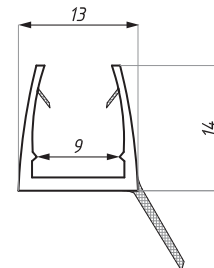

## CDA/WS

Uszczelka / Clip seal

Kod / Code	Grubość szkła (mm) Glass thickness (mm)	Długość standardowa (mm) Standard length (mm)
CDA/WS06	6	2500
CDA/WS08	8	2500
CDA/WS10	10	2500
CDA/WS12	12	2500

## CDA/SD

Uszczelka / Clip seal

Kod / Code	Grubość szkła (mm) Glass thickness (mm)	Długość standardowa (mm) Standard length (mm)
CDA/SD08	8	2500
CDA/SD10	10	2500

## CDA/SS

Uszczelka / Clip seal

Kod / Code	Grubość szkła (mm) Glass thickness (mm)	Długość standardowa (mm) Standard length (mm)
CDA/SS06	6	2500
CDA/SS08	8	2500
CDA/SS10	10	2500

## CDA/PMB

Uszczelka magnetyczna / Magnetic clip seal

Kod / Code	Grubość szkła (mm) Glass thickness (mm)	Długość standardowa (mm) Standard length (mm)
CDA/PMB08	8	2200
CDA/PMB10	10	2200

**CDA/PMF**

Uszczelka magnetyczna / Magnetic clip seal