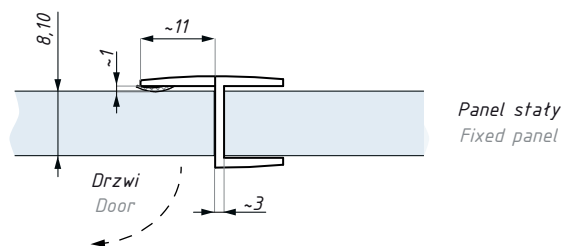

Kod / Code	Grubość szkła (mm) Glass thickness (mm)	Długość standardowa (mm) Standard length (mm)
CDA/OW08	8	2500
CDA/OW10	10	2500