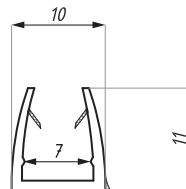

## CDA/WS

Uszczelka / Clip seal

Kod / Code	Grubość szkła (mm) Glass thickness (mm)	Długość standardowa (mm) Standard length (mm)
CDA/WS06	6	2500
CDA/WS08	8	2500
CDA/WS10	10	2500
CDA/WS12	12	2500

## CDA/SD

Uszczelka / Clip seal

Kod / Code	Grubość szkła (mm) Glass thickness (mm)	Długość standardowa (mm) Standard length (mm)
CDA/SD08	8	2500
CDA/SD10	10	2500

## CDA/SS

Uszczelka / Clip seal

Kod / Code	Grubość szkła (mm) Glass thickness (mm)	Długość standardowa (mm) Standard length (mm)
CDA/SS06	6	2500
CDA/SS08	8	2500
CDA/SS10	10	2500

## CDA/PMB

Uszczelka magnetyczna / Magnetic clip seal

Kod / Code	Grubość szkła (mm) Glass thickness (mm)	Długość standardowa (mm) Standard length (mm)
CDA/PMB08	8	2200
CDA/PMB10	10	2200

**CDA/PMF**

Uszczelka magnetyczna / Magnetic clip seal