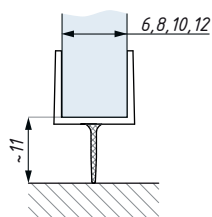

## CDA/AS

Uszczelka / Clip seal

Kod / Code	Grubość szkła (mm) Glass thickness (mm)	Długość standardowa (mm) Standard length (mm)
CDA/AS08	8	2500
CDA/AS10	10	2500

## CDA/BS

Uszczelka / Clip seal

Kod / Code	Grubość szkła (mm) Glass thickness (mm)	Długość standardowa (mm) Standard length (mm)
CDA/BS06	6	2500
CDA/BS08	8	2500
CDA/BS10	10	2500
CDA/BS12	12	2500

## CDA/DO

Uszczelka / Clip seal

Kod / Code	Grubość szkła (mm) Glass thickness (mm)	Długość standardowa (mm) Standard length (mm)
CDA/DO06	6	2200
CDA/DO08	8	2200
CDA/DO10	10	2200