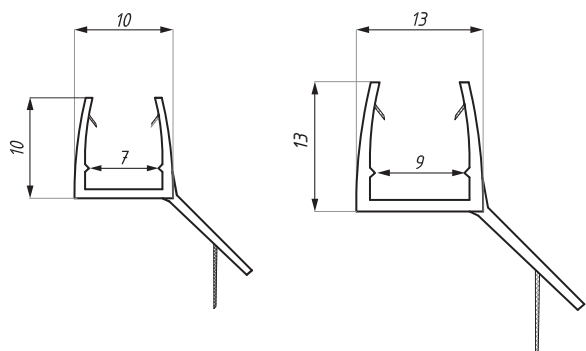

## CDA/BS

Uszczelka / Clip seal

Kod / Code	Grubość szkła (mm) Glass thickness (mm)	Długość standardowa (mm) Standard length (mm)
CDA/BS06	6	2500
CDA/BS08	8	2500
CDA/BS10	10	2500
CDA/BS12	12	2500

## CDA/DO

Uszczelka / Clip seal

Kod / Code	Grubość szkła (mm) Glass thickness (mm)	Długość standardowa (mm) Standard length (mm)
CDA/DO06	6	2200
CDA/DO08	8	2200
CDA/DO10	10	2200

## CDA/OS

Uszczelka / Clip seal

Kod / Code	Grubość szkła (mm) Glass thickness (mm)	Długość standardowa (mm) Standard length (mm)
CDA/OS08	8	2500
CDA/OS10	10	2500

## CDA/OW

Uszczelka / Clip seal

Kod / Code	Grubość szkła (mm) Glass thickness (mm)	Długość standardowa (mm) Standard length (mm)
CDA/OW08	8	2500
CDA/OW10	10	2500