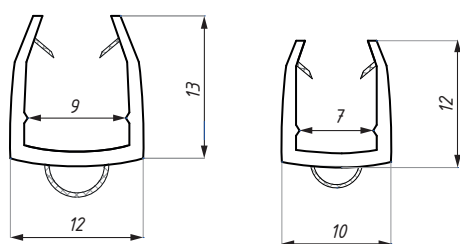

**CDA/AB**

Uszczelka / Clip seal

Kod / Code	Grubość szkła (mm) Glass thickness (mm)	Długość standardowa (mm) Standard length (mm)
CDA/AB06	6	2500
CDA/AB08	8	2500
CDA/AB10	10	2500

**CDA/AD**

Uszczelka / Clip seal

Kod / Code	Grubość szkła (mm) Glass thickness (mm)	Długość standardowa (mm) Standard length (mm)
CDA/AD08	8	2500
CDA/AD10	10	2500

**CDA/AF**

Uszczelka / Clip seal

Kod / Code	Grubość szkła (mm) Glass thickness (mm)	Długość standardowa (mm) Standard length (mm)
CDA/AF10	10	2500

## CDA/AS

Uszczelka / Clip seal

Kod / Code	Grubość szkła (mm) Glass thickness (mm)	Długość standardowa (mm) Standard length (mm)
CDA/AS08	8	2500
CDA/AS10	10	2500

## CDA/BS

Uszczelka / Clip seal

Kod / Code	Grubość szkła (mm) Glass thickness (mm)	Długość standardowa (mm) Standard length (mm)
CDA/BS06	6	2500
CDA/BS08	8	2500
CDA/BS10	10	2500
CDA/BS12	12	2500