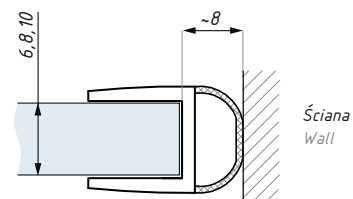

**CDA/AB**

Uszczelka / Clip seal

Kod / Code	Grubość szkła (mm) Glass thickness (mm)	Długość standardowa (mm) Standard length (mm)
CDA/AB06	6	2500
CDA/AB08	8	2500
CDA/AB10	10	2500

**CDA/AD**

Uszczelka / Clip seal

Kod / Code	Grubość szkła (mm) Glass thickness (mm)	Długość standardowa (mm) Standard length (mm)
CDA/AD08	8	2500
CDA/AD10	10	2500

**CDA/AF**

Uszczelka / Clip seal

Kod / Code	Grubość szkła (mm) Glass thickness (mm)	Długość standardowa (mm) Standard length (mm)
CDA/AF10	10	2500

## CDA/AS

Uszczelka / Clip seal

Kod / Code	Grubość szkła (mm) Glass thickness (mm)	Długość standardowa (mm) Standard length (mm)
CDA/AS08	8	2500
CDA/AS10	10	2500

## CDA/BS

Uszczelka / Clip seal

Kod / Code	Grubość szkła (mm) Glass thickness (mm)	Długość standardowa (mm) Standard length (mm)
CDA/BS06	6	2500
CDA/BS08	8	2500
CDA/BS10	10	2500
CDA/BS12	12	2500