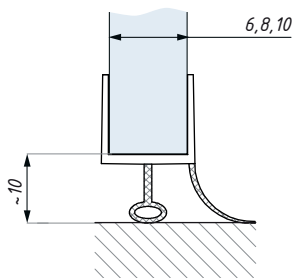

## CDA/BS

Uszczelka / Clip seal

Kod / Code	Grubość szkła (mm) Glass thickness (mm)	Długość standardowa (mm) Standard length (mm)
CDA/BS06	6	2500
CDA/BS08	8	2500
CDA/BS10	10	2500
CDA/BS12	12	2500

## CDA/DO

Uszczelka / Clip seal

Kod / Code	Grubość szkła (mm) Glass thickness (mm)	Długość standardowa (mm) Standard length (mm)
CDA/DO06	6	2200
CDA/DO08	8	2200
CDA/DO10	10	2200