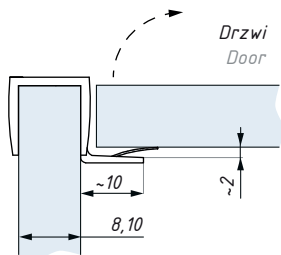

CDA/AS

Uszczelka / Clip seal

Kod / Code	Grubość szkła (mm) Glass thickness (mm)	Długość standardowa (mm) Standard length (mm)
CDA/AS08	8	2500
CDA/AS10	10	2500