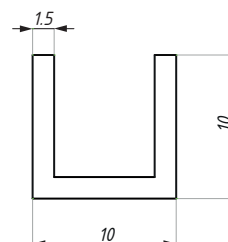

## CDA/PMB

Uszczelka magnetyczna / Magnetic clip seal

Kod / Code	Grubość szkła (mm) Glass thickness (mm)	Długość standardowa (mm) Standard length (mm)
CDA/PMB08	8	2200
CDA/PMB10	10	2200

**CDA/PMF**

Uszczelka magnetyczna / Magnetic clip seal

Kod / Code	Grubość szkła (mm) Glass thickness (mm)	Długość standardowa (mm) Standard length (mm)
CDA/PMF06	6	2200
CDA/PMF08	8	2200
CDA/PMF10	10	2200

**CDA/PMS**

Uszczelka magnetyczna / Magnetic clip seal

Kod / Code	Grubość szkła (mm) Glass thickness (mm)	Długość standardowa (mm) Standard length (mm)
CDA/PMSB08	8	2200
CDA/PMSB10	10	2200

## CDA/AP08/AP10

Profil do montażu uszczelki magnetycznej  
Profile for magnetic seal wall instalation

Kod / Code	Wykończenie Finish	Długość standardowa (mm) Standard lenght (mm)
CDA/AP08-AL	aluminium / aluminium	2200
CDA/AP10-AL	aluminium / aluminium	2200