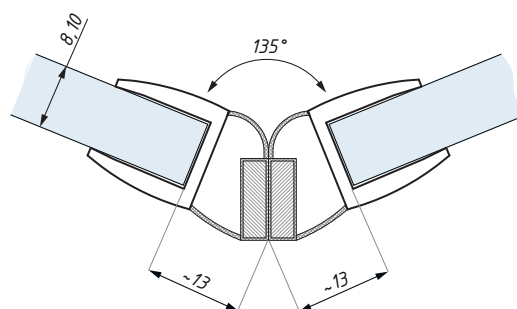

## CDA/PMB

Uszczelka magnetyczna / Magnetic clip seal

Kod / Code	Grubość szkła (mm) Glass thickness (mm)	Długość standardowa (mm) Standard length (mm)
CDA/PMB08	8	2200
CDA/PMB10	10	2200

**CDA/PMF**

Uszczelka magnetyczna / Magnetic clip seal

Kod / Code	Grubość szkła (mm) Glass thickness (mm)	Długość standardowa (mm) Standard length (mm)
CDA/PMF06	6	2200
CDA/PMF08	8	2200
CDA/PMF10	10	2200

**CDA/PMS**

Uszczelka magnetyczna / Magnetic clip seal