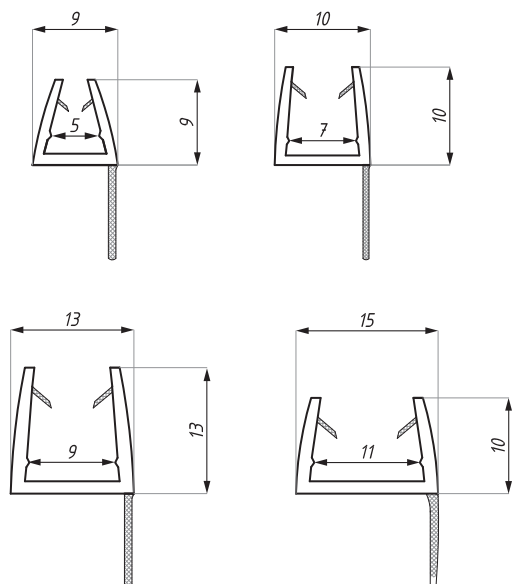

## CDA/OW

Uszczelka / Clip seal

Kod / Code	Grubość szkła (mm) Glass thickness (mm)	Długość standardowa (mm) Standard length (mm)
CDA/OW08	8	2500
CDA/OW10	10	2500

## CDA/WS

Uszczelka / Clip seal

Kod / Code	Grubość szkła (mm) Glass thickness (mm)	Długość standardowa (mm) Standard length (mm)
CDA/WS06	6	2500
CDA/WS08	8	2500
CDA/WS10	10	2500
CDA/WS12	12	2500

## CDA/SD

Uszczelka / Clip seal

Kod / Code	Grubość szkła (mm) Glass thickness (mm)	Długość standardowa (mm) Standard length (mm)
CDA/SD08	8	2500
CDA/SD10	10	2500