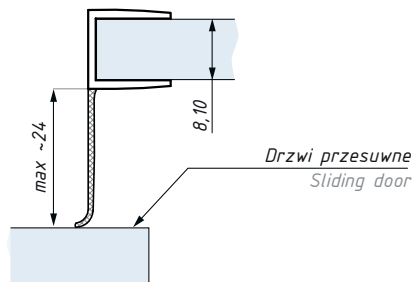

## CDA/OW

Uszczelka / Clip seal

Kod / Code	Grubość szkła (mm) Glass thickness (mm)	Długość standardowa (mm) Standard length (mm)
CDA/OW08	8	2500
CDA/OW10	10	2500

## CDA/WS

Uszczelka / Clip seal

Kod / Code	Grubość szkła (mm) Glass thickness (mm)	Długość standardowa (mm) Standard length (mm)
CDA/WS06	6	2500
CDA/WS08	8	2500
CDA/WS10	10	2500
CDA/WS12	12	2500

## CDA/SD

Uszczelka / Clip seal

Kod / Code	Grubość szkła (mm) Glass thickness (mm)	Długość standardowa (mm) Standard length (mm)
CDA/SD08	8	2500
CDA/SD10	10	2500