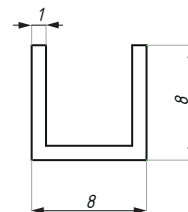

## CDA/PMB

Uszczelka magnetyczna / Magnetic clip seal

Kod / Code	Grubość szkła (mm) Glass thickness (mm)	Długość standardowa (mm) Standard length (mm)
CDA/PMB08	8	2200
CDA/PMB10	10	2200

**CDA/PMF**

Uszczelka magnetyczna / Magnetic clip seal

Kod / Code	Grubość szkła (mm) Glass thickness (mm)	Długość standardowa (mm) Standard length (mm)
CDA/PMF06	6	2200
CDA/PMF08	8	2200
CDA/PMF10	10	2200

**CDA/PMS**

Uszczelka magnetyczna / Magnetic clip seal

Kod / Code	Grubość szkła (mm) Glass thickness (mm)	Długość standardowa (mm) Standard length (mm)
CDA/PMSB08	8	2200
CDA/PMSB10	10	2200

## CDA/AP08/AP10

Profil do montażu uszczelki magnetycznej  
Profile for magnetic seal wall instalation

Kod / Code	Wykończenie Finish	Długość standardowa (mm) Standard lenght (mm)
CDA/AP08-AL	aluminium / aluminium	2200
CDA/AP10-AL	aluminium / aluminium	2200