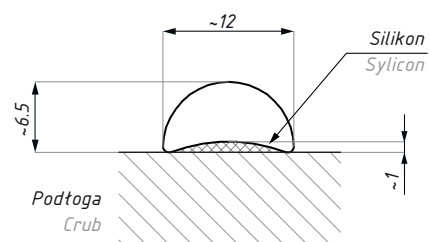

Kod / Code	Grubość szkła (mm) Glass thickness (mm)	Długość standardowa (mm) Standard length (mm)
CDA/PMSB08	8	2200
CDA/PMSB10	10	2200

## CDA/AP08/AP10

Profil do montażu uszczelki magnetycznej  
Profile for magnetic seal wall instalation

Kod / Code	Wykończenie Finish	Długość standardowa (mm) Standard lenght (mm)
CDA/AP08-AL	aluminium / aluminium	2200
CDA/AP10-AL	aluminium / aluminium	2200

## CDA/HPMMA

Próg / Doorstep seal

Kod / Code	Długość standardowa (mm) Standard lenght (mm)
CDA/HPPMMA	2000

material: acrylic glass

material: acrylic glass