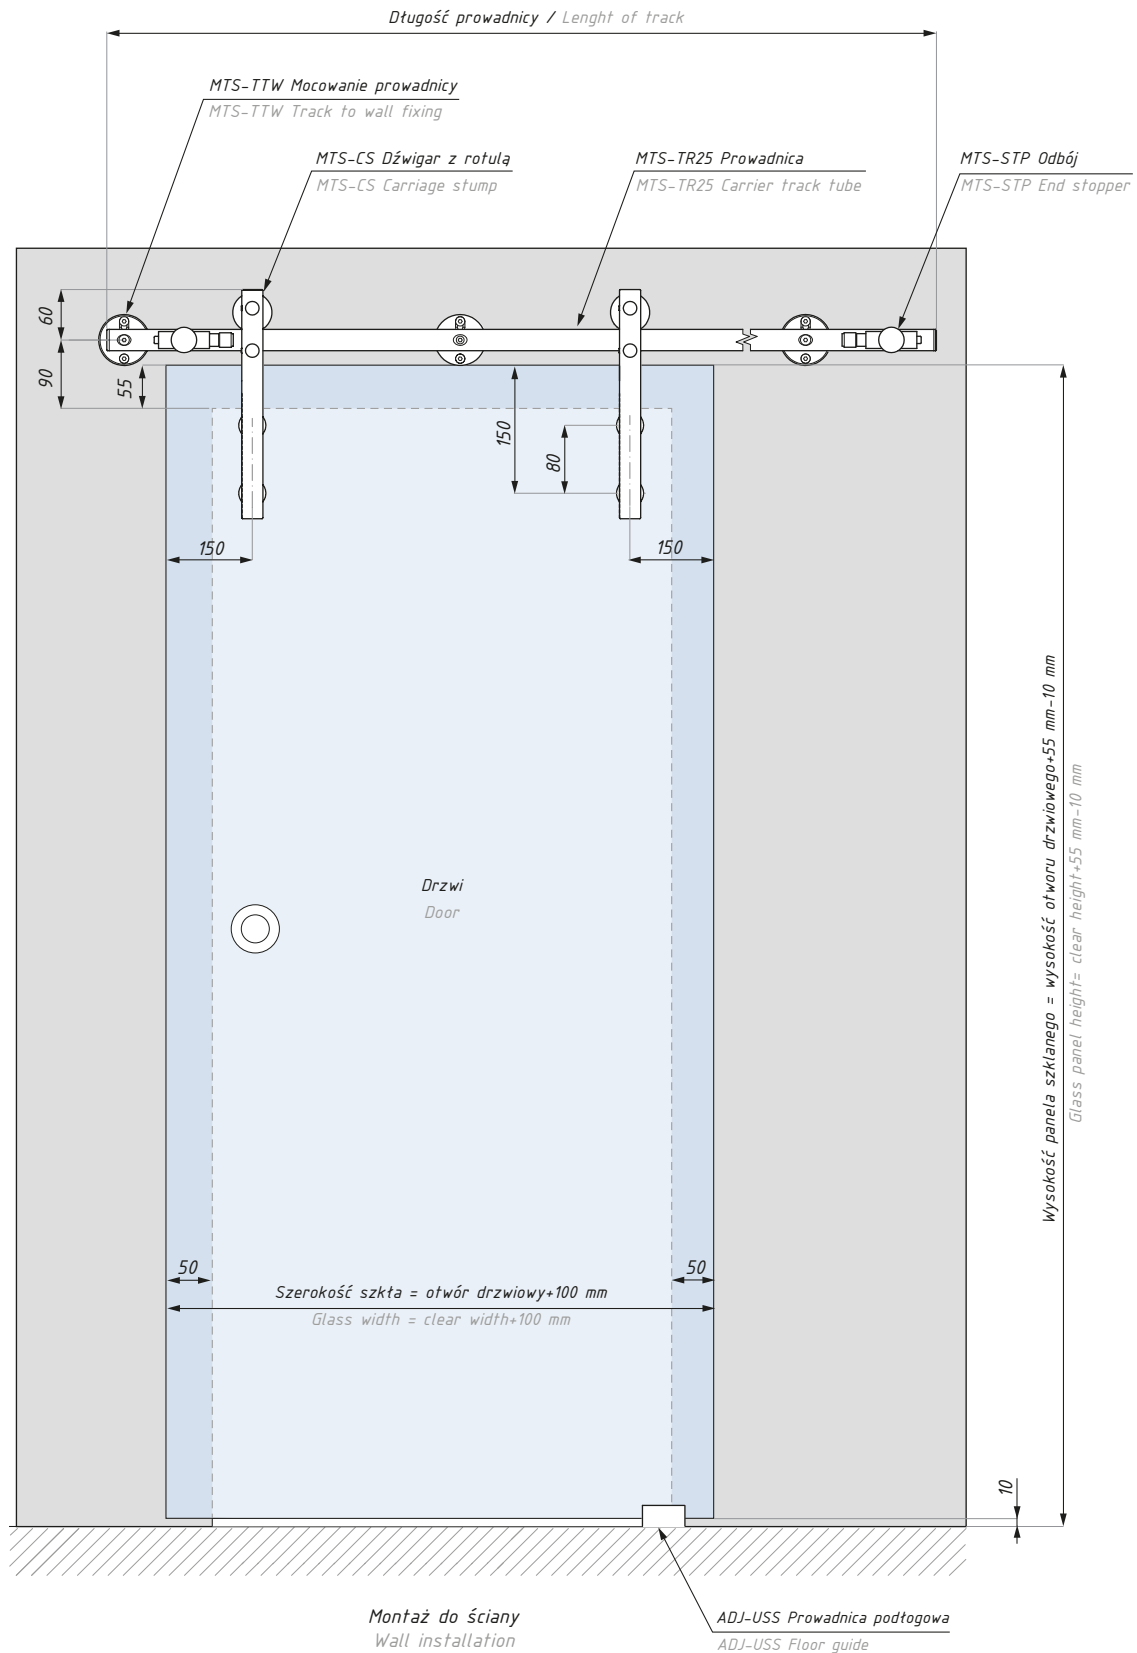

materiał: satal nierdzewna

materiał: stainless steel

CDA/MTS-TTW

Mocowanie prowadnicy do ściany
Track to wall fixing

Kod / Code

CDA/MTS-TTWSSS

Wykończenie / Finish

satyna / satin

materiał: satal nierdzewna

materiał: stainless steel

CDA/DRM100

Widok - system przesuwny TARVISIO
View - sliding system TARVISIO

TARVISIO

Widok - system przesuwny TARVISIO
View- sliding system TARVISIO

TARVISIO