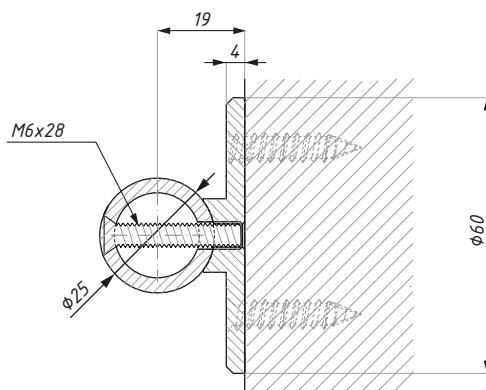

CDA/MTS-TTW

Mocowanie prowadnicy do ściany
Track to wall fixing

Kod / Code

CDA/MTS-TTWSSS

Wykończenie / Finish

satyna / satin

materiał: satal nierdzewna

materiał: stainless steel