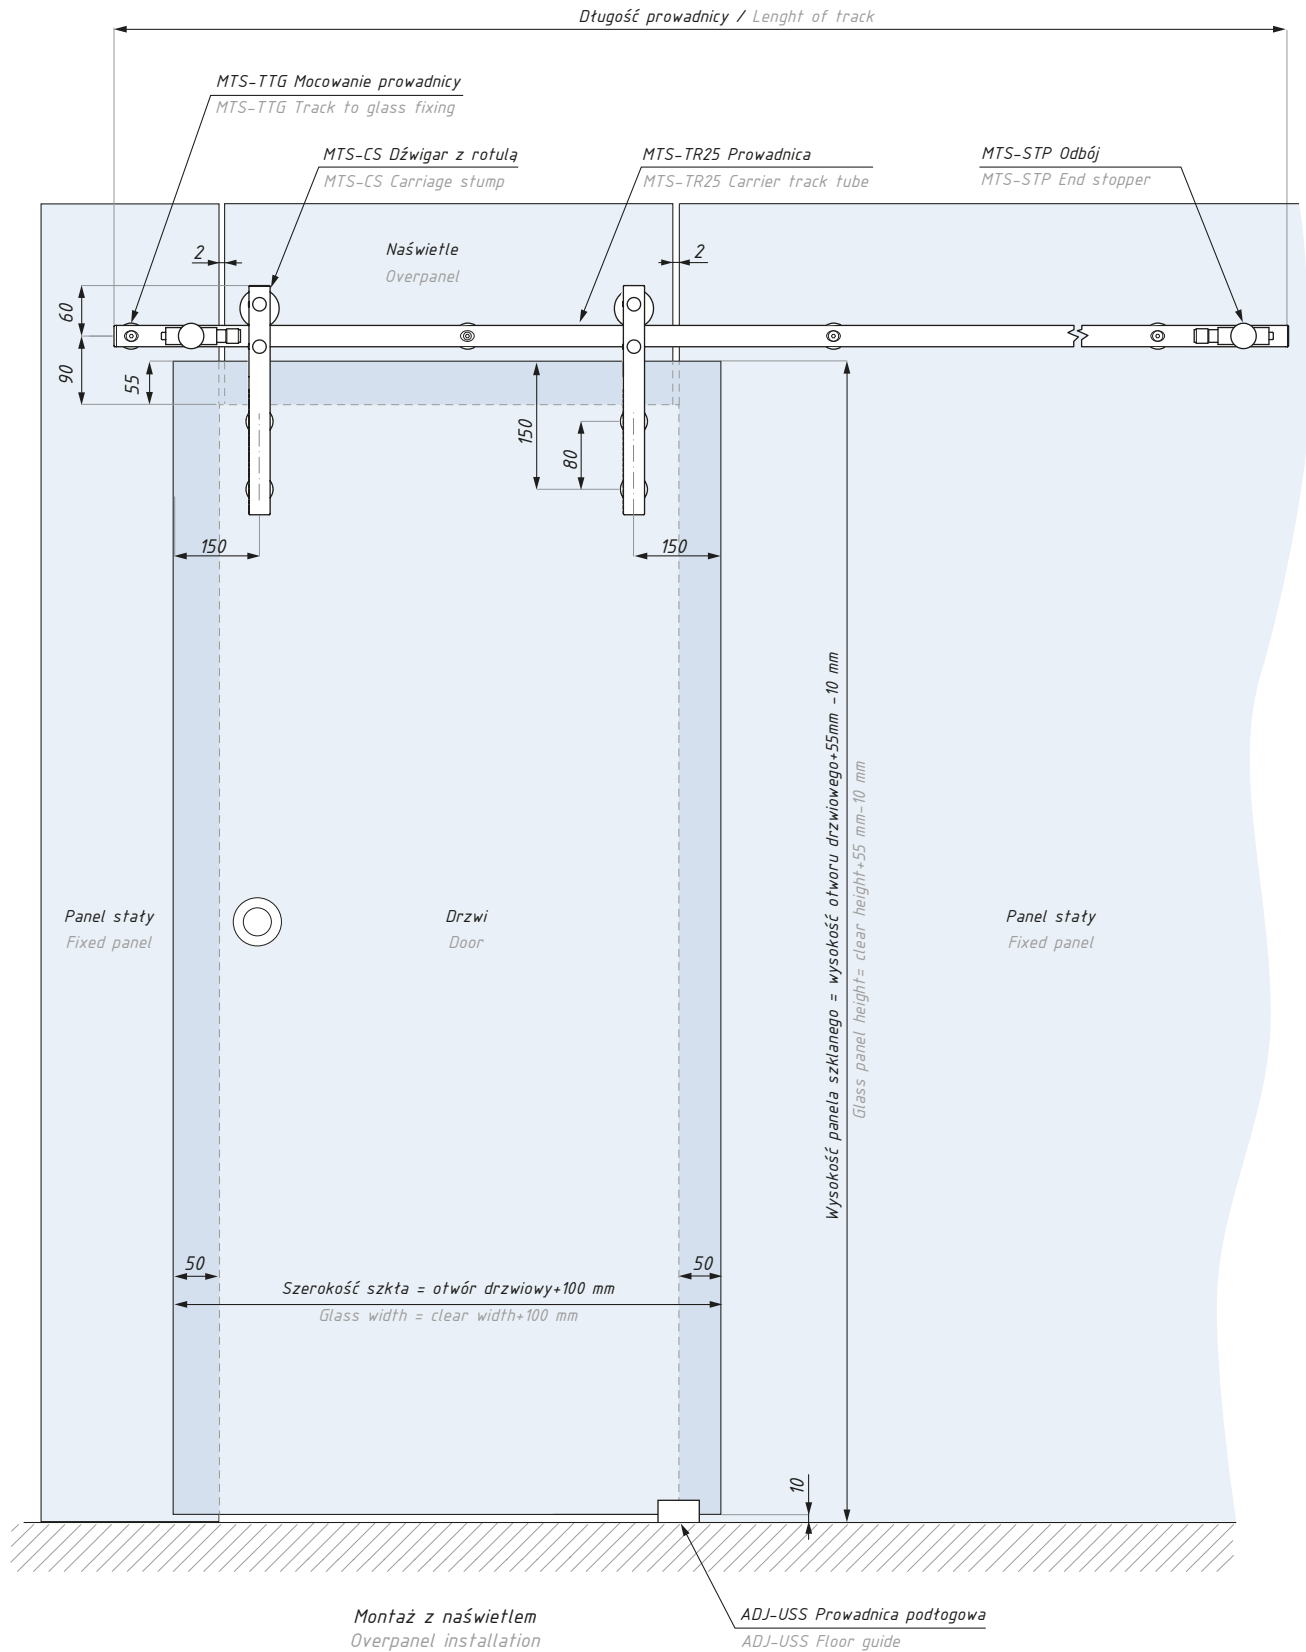

materiał: satal nierdzewna

materiał: stainless steel

CDA/MTS-TTW

Mocowanie prowadnicy do ściany
Track to wall fixing

Kod / Code

CDA/MTS-TTWSSS

Wykończenie / Finish

satyna / satin

materiał: satal nierdzewna

materiał: stainless steel

CDA/DRM100

Widok - system przesuwny TARVISIO
View - sliding system TARVISIO

TARVISIO

Widok - system przesuwny TARVISIO
View- sliding system TARVISIO

TARVISIO

Przekrój - system przesuwny TARVISIO
Section - sliding system TARVISIO

Montaż do ściany
Wall installation

Montaż z naświetlem
Overpanel installation

Przygotowanie szkła dla mocowania prowadnicy MTS-TTG
Glass preparation for track to glass fixing MTS-TTG