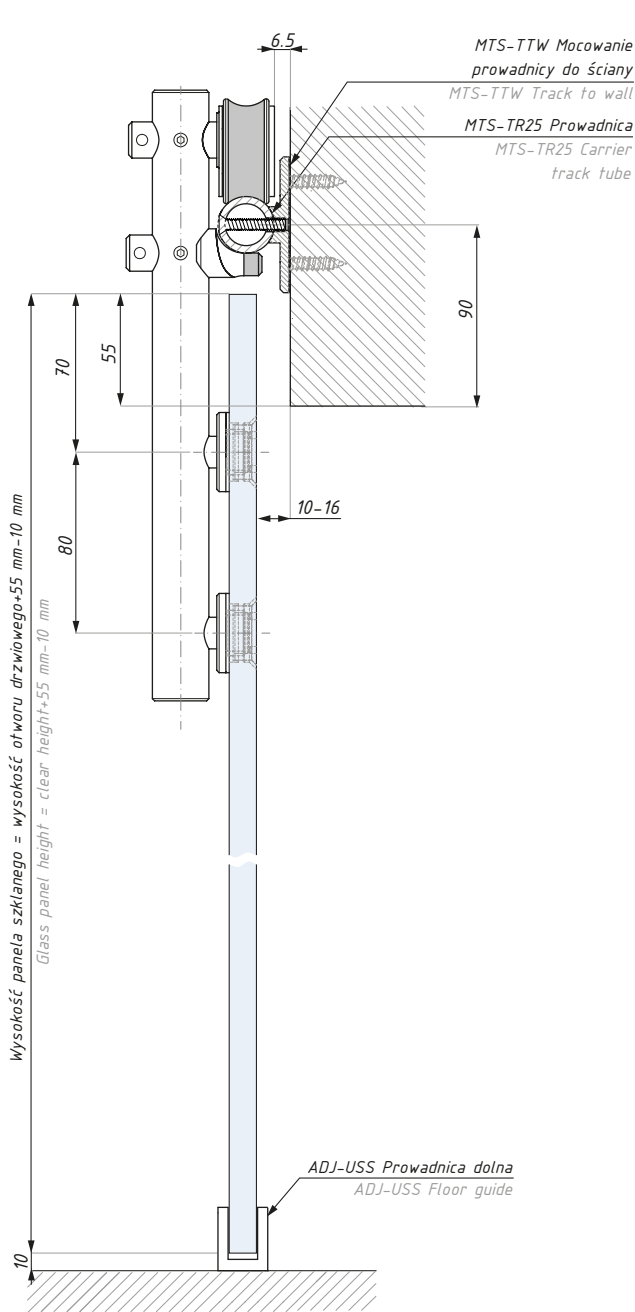

materiał: stainless steel

CDA/MTS-CON

Łącznik przewodnicy
Track tube connector

Kod / Code

CDA/MTS-CONSSS

materiał: stal nierdzewna

Wykończenie / Finish

satyna / satin

materiał: satal nierdzewna

materiał: stainless steel

CDA/MTS-TTW

Mocowanie prowadnicy do ściany
Track to wall fixing

Kod / Code

CDA/MTS-TTWSSS

Wykończenie / Finish

satyna / satin

materiał: satal nierdzewna

materiał: stainless steel

CDA/DRM100

Widok - system przesuwny TARVISIO
View - sliding system TARVISIO

TARVISIO

Widok - system przesuwny TARVISIO
View- sliding system TARVISIO

TARVISIO

Przekrój - system przesuwny TARVISIO
Section - sliding system TARVISIO

Montaż do ściany
Wall installation

Montaż z naświetlem
Overpanel installation

Przygotowanie szkła dla mocowania prowadnicy MTS-TTG
Glass preparation for track to glass fixing MTS-TTG