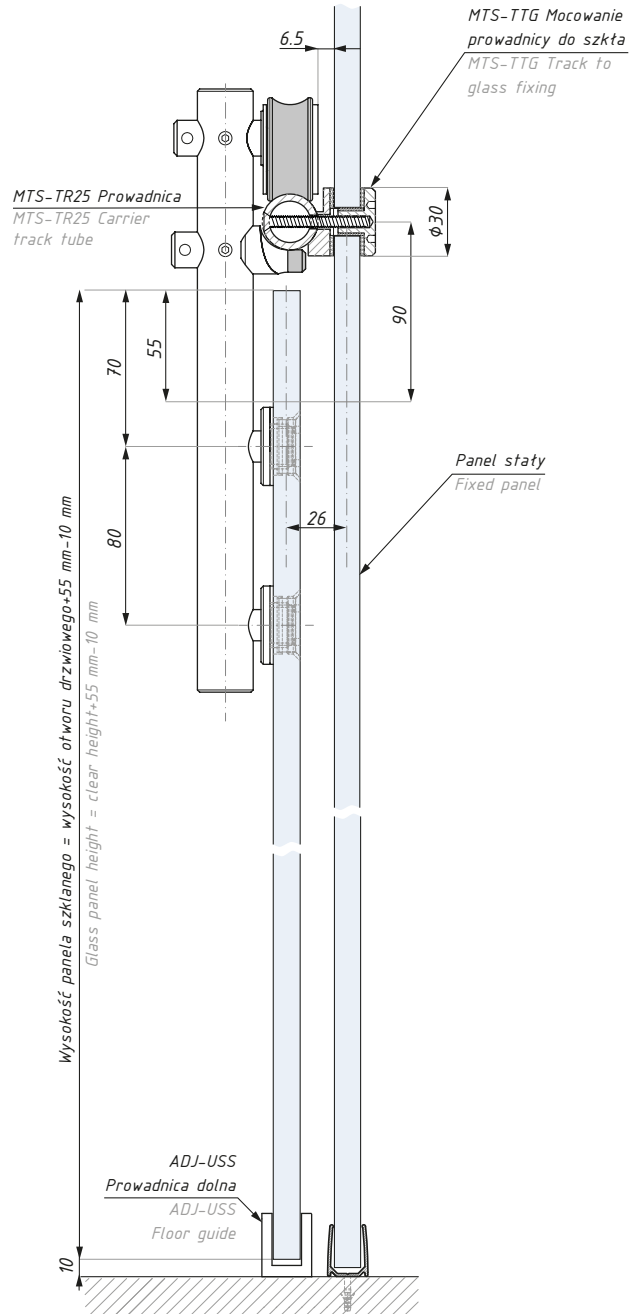

materiał: stainless steel

CDA/MTS-CON

Łącznik przewodnicy
Track tube connector

Kod / Code

CDA/MTS-CONSSS

materiał: stal nierdzewna

Wykończenie / Finish

satyna / satin

materiał: satal nierdzewna

materiał: stainless steel

CDA/MTS-TTW

Mocowanie prowadnicy do ściany
Track to wall fixing

Kod / Code

CDA/MTS-TTWSSS

Wykończenie / Finish

satyna / satin

materiał: satal nierdzewna

materiał: stainless steel

CDA/DRM100

Widok - system przesuwny TARVISIO
View - sliding system TARVISIO

TARVISIO

Widok - system przesuwny TARVISIO
View- sliding system TARVISIO

TARVISIO

Przekrój - system przesuwny TARVISIO
Section - sliding system TARVISIO

Montaż do ściany
Wall installation

Montaż z naświetlem
Overpanel installation

Przygotowanie szkła dla mocowania prowadnicy MTS-TTG
Glass preparation for track to glass fixing MTS-TTG