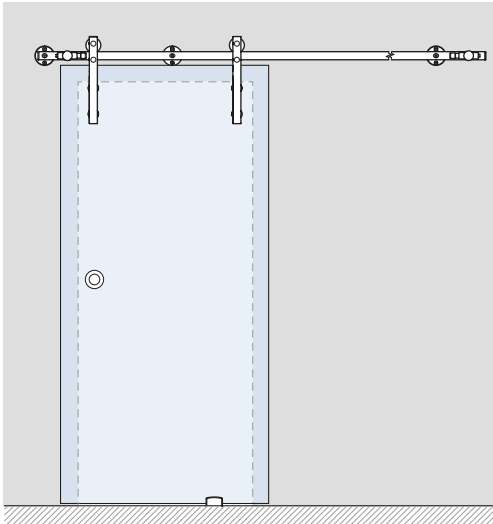

TARVISIO

System przesuwny TARVISIO
Sliding system TARVISIO

CDA/MTS-OSW2
CDA/MTS-OSW3