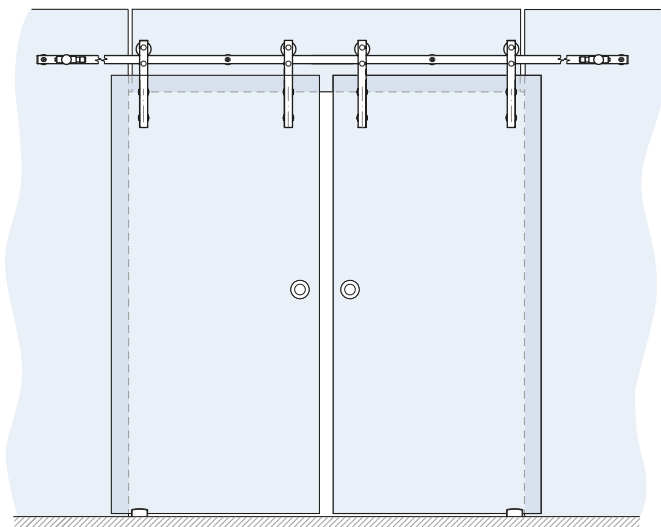

CDA/MTS-TSG3

Kod zestawu Set's code	Zestaw Set	Ilość skrzydeł Number of panels	Prowadnica długość (mm) Track lenght (mm)	Montaż Installation	Wykończenie Finish
CDA/MTS-OSW2	A	1	2000	ściana / wall	stal nierdzewna satyna satin stainless steel
CDA/MTS-OSW3	B	1	3000	ściana / wall	stal nierdzewna satyna satin stainless steel
CDA/MTS-TSW3	C	2	3000	ściana / wall	stal nierdzewna satyna satin stainless steel
CDA/MTS-OSG2	D	1	2000	szyba / glass	stal nierdzewna satyna satin stainless steel
CDA/MTS-OSG3	E	1	3000	szyba / glass	stal nierdzewna satyna satin stainless steel
CDA/MTS-TSG3	F	2	3000	szyba / glass	stal nierdzewna satyna satin stainless steel

grubość szkła (mm): 8; 10; 12

UWAGA: prosimy podać grubość szkła oraz rodzaj dźwigara:

CDA/MTS-CS-CSASSS lub CDA/MTS-CS-FHASSS

glass thickness (mm): 8; 10; 12

ATTENTION: please specify the glass thickness & carriage stump:

CDA/MTS-CS-CSASSS or CDA/MTS-CS-FHASSS