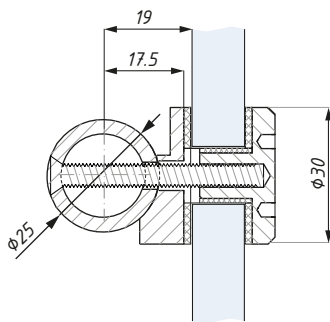

Przygotowanie szkła
Glass preparation