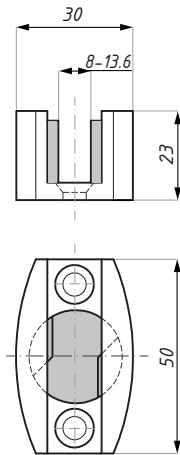

CDA/ADJ-USS

Prowadnica dolna regulowana
Bottom adjustable floor guide

Kod / Code

CDA/ADJ-USSSSS

Wykończenie / Finish

satyna / satin

materiał: satal nierdzewna

materiał: stainless steel

CDA/MTS-TTG

Mocowanie prowadnicy do szkła
Track to glass fixing