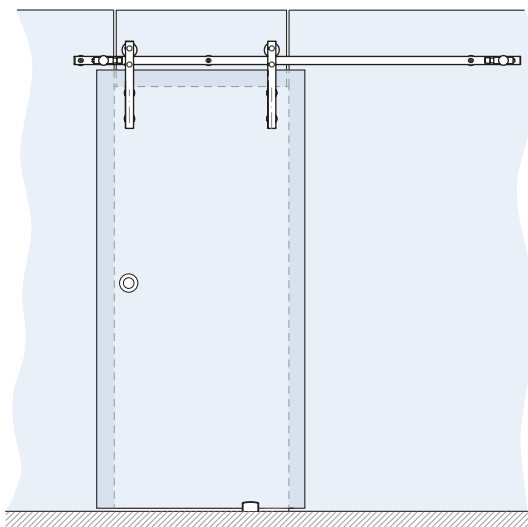

CDA/MTS-OSG2
CDA/MTS-OSG3