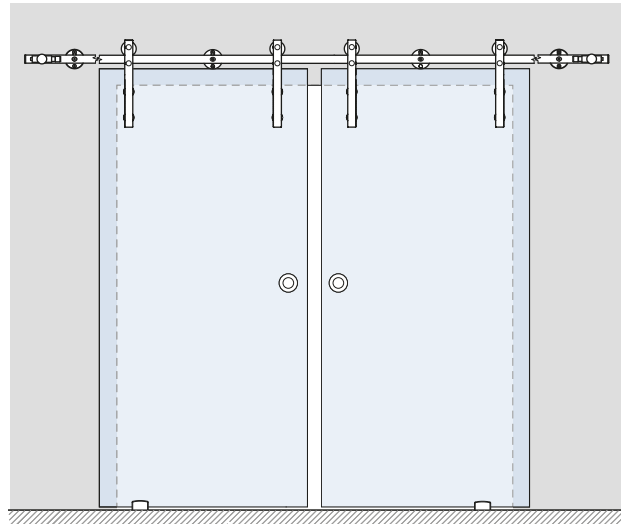

CDA/MTS-TSW3