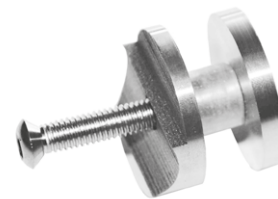

Kod / Code

CDA/MTS-TTGSSS

Wykończenie / Finish

satyna / satin

materiał: satal nierdzewna

materiał: stainless steel